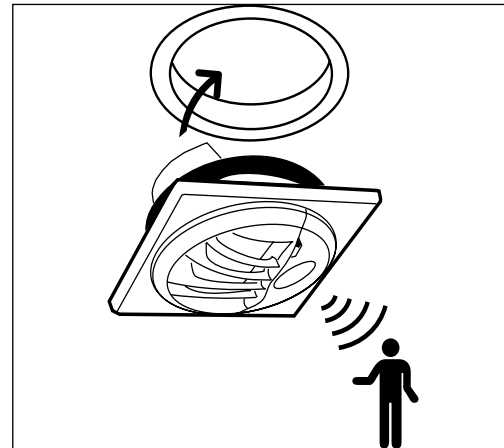

B

9V DC

A

B

62 rue de Lamirault - Collégien
77615 MARNE LA VALLEE CEDEX 3
FRANCE

www.aereco.com