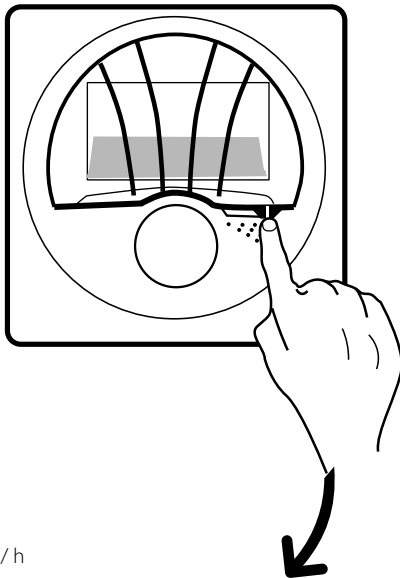

CE EN 61558
12 V AC

0.5 A (6 W)

1

Ø125 mm

2

3

62 rue de Lamirault
Collégien
77615 MARNE LA VALLÉE CEDEX 3
FRANCE
www.aereco.com