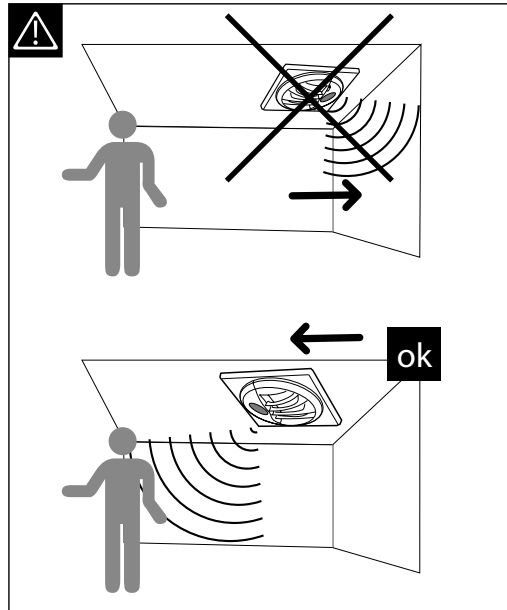

CE EN 61558
12 V AC

0.5 A (6 W)

1

Ø125 mm

2

3

62 rue de Lamirault
Collégien
77615 MARNE LA VALLÉE CEDEX 3
FRANCE
www.aereco.com