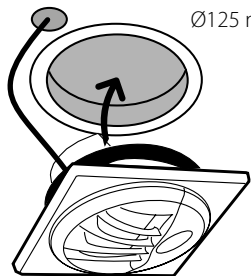

B

9V DC

A

B

62 rue de Lamirault - Collégien
77615 MARNE LA VALLEE CEDEX 3
FRANCE

www.aereco.com

A

12 V AC

CE EN 61558
12 V AC

0.5 A (6 W)

1

Ø125 mm

2

3

62 rue de Lamirault
Collégien
77615 MARNE LA VALLÉE CEDEX 3
FRANCE
www.aereco.com