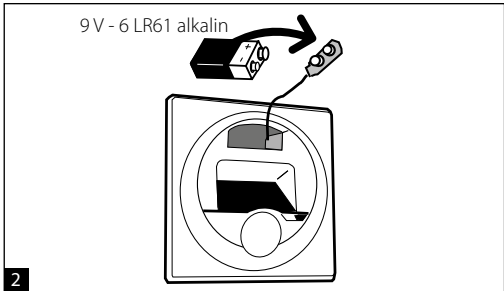

B

9V DC

A

B

62 rue de Lamirault - Collégien
77615 MARNE LA VALLEE CEDEX 3
FRANCE

www.aereco.com

A

12 V AC

CE EN 61558
12 V AC

0.5 A (6 W)

1

Ø125 mm

2

3

62 rue de Lamirault
Collégien
77615 MARNE LA VALLÉE CEDEX 3
FRANCE
www.aereco.com