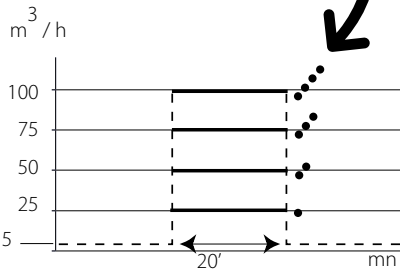

CE EN 61558
12 V AC

0.5 A (6 W)

1

Ø125 mm

2

3

62 rue de Lamirault
Collégien
77615 MARNE LA VALLÉE CEDEX 3
FRANCE
www.aereco.com