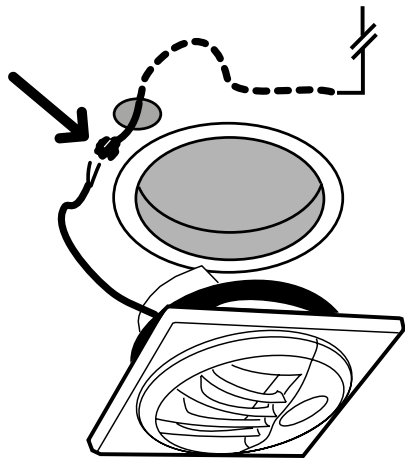

CE EN 61558
12 V AC

0.5 A (6 W)

1

Ø125 mm

2

3

62 rue de Lamirault
Collégien
77615 MARNE LA VALLÉE CEDEX 3
FRANCE
www.aereco.com