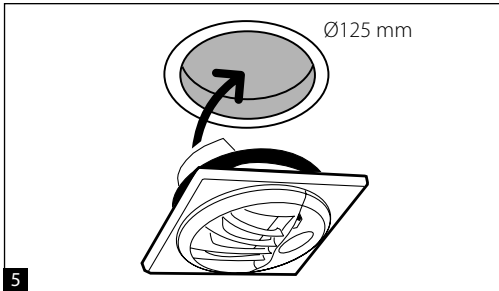

B

9V DC

A

B

62 rue de Lamirault - Collégien
77615 MARNE LA VALLEE CEDEX 3
FRANCE

www.aereco.com