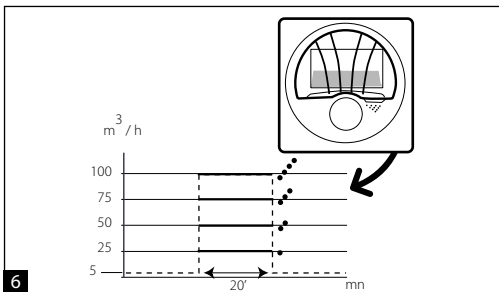

B

9V DC

A

B

62 rue de Lamirault - Collégien
77615 MARNE LA VALLEE CEDEX 3
FRANCE

www.aereco.com